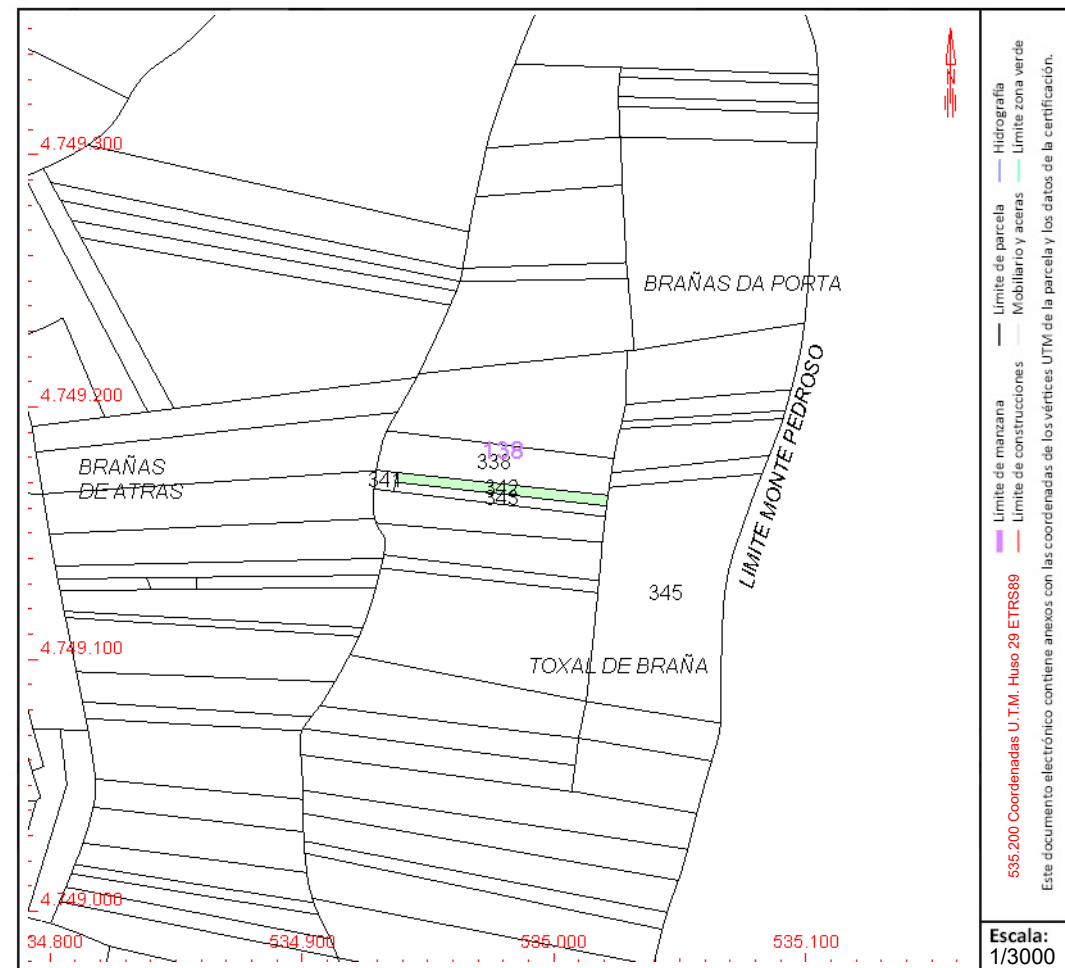

CONSULTA DESCRIPTIVA Y GRÁFICA DE DATOS CATASTRALES DE BIEN INMUEBLE

Referencia catastral: 15079A138003420000QR

DATOS DESCRIPTIVOS DEL INMUEBLE

Localización:

Polígono 138 Parcela 342

TOXAL DA BRAÑA. SANTIAGO DE COMPOSTELA [A CORUÑA]

Clase: RÚSTICO

Uso principal: Agrario

Superficie construida:

Año construcción:

Cultivo

Subparcela	Cultivo/aprovechamiento	Intensidad Productiva	Superficie m²
0	MT Matorral	00	344

PARCELA

Superficie gráfica: 344 m²

Participación del inmueble: 100,00 %

Tipo:

Este documento no es una certificación catastral, pero sus datos pueden ser verificados a través del "Acceso a datos catastrales no protegidos de la SEC"